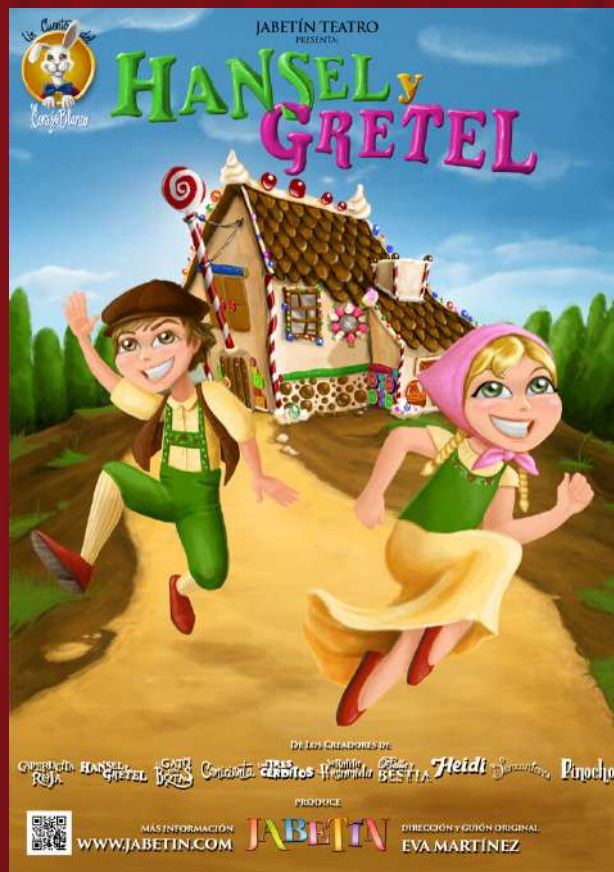

Las apariencias engañan y no es más cruel quien lobo aparenta ser, sino quién tiene crueldad en su corazón

TEATRO FAMILIAR

Duración	60 minutos		
Musica en directo	SI	Obra adaptable	SI
Número de personajes	6	Escenarios exteriores	SI
Marionetas	No	Exteriores con luz de día	SI
Proyecciones	No	Dimensiones mínimas del escenario	6 X 4 m
Decorados	SI		

SINOPSIS

Seis son los personajes que darán vida a este cuento; el narrador sorprendente y divertido que viene de otro cuento, el Superagente del bosque que buscará dar solución a los entresijos del cuento, una madrastra algo envidiosa y un padre con mucha sabiduría “popular”, una bruja despistada y golosa, una niña algo “flipá” y su hermano travieso y desobediente.

SINOPSIS

Un gato corriente es la única herencia que recibe el hijo pequeño del molinero. Este animal felino, astuto y pícaro, teme por su vida y pondrá toda su inteligencia y energía en buscar el mayor beneficio para su amo, el servirle con humildad y que se sienta orgulloso de él. Una hora de un excelente espectáculo, con una puesta en escena mágica y música sorprendente que hará disfrutar a toda la familia y acercará a los más pequeños la magia del teatro.

SINOPSIS

“La historia de Pinocho nos cuenta la historia de un carpintero llamado Gepetto que quería por encima de todo ser padre. Una noche el Hada de los Deseos escucha su petición y aplicando su magia sobre un tronco de madera, conseguirá dar vida al títere Pinocho que hará Gepetto de él. Pero Pinocho, que parece ser un niño noble, es demasiado travieso y... ¡siempre acaba metiéndose en líos! Pepillo Grillo será su conciencia en este caminar por la vida y le ayudará a entender lo importante de decir siempre la verdad. Mucha aventura, música, risas y diversión para toda la familia.